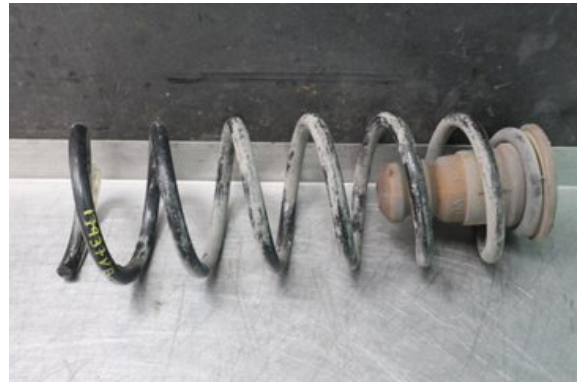

Lagernummer:

W564221

250 SEK

Frakt / Leveranstid:

Från 99 SEK / 1-3 dagar

Vimmerby Bildmontering AB

Källnäs 110

59872 Södra Vi

Tel: 0492-20028

Fax: 0492-20720

www.vimmerbybildmontering.se

Del - Fjäder bak

Lagernummer: W564221	Position: Bak	Kvalitet: A	Passar fr./till årsm. -
Nykod: -	Tillverkare: -	Tillverkarkod: -	Originalnr: -
Anmärkning: Testad OK			

Fordon - Peugeot Partner

Chassinummer: VF37DBHYMGJ714109	Modellår: 2016	Mil: 8.243	Bränsle: Diesel
Färg: VIT	Färgkod: -	Inredning: -	Inredningskod: -
Växellåda: AUTOMAT	Växellådsnummer: 1612241980	Utväxling: -	Gruppkod: -
Motor: 1.6HDI/BHY	Motorkod: 1614416980	Tillverkningsdatum: 201606	Registreringsdatum: 2016-06-07
Anmärkning: 1.6HDI DIESEL SKÅP 99HK 1.6HDI/BHY AUTOMAT 5DR SKP			