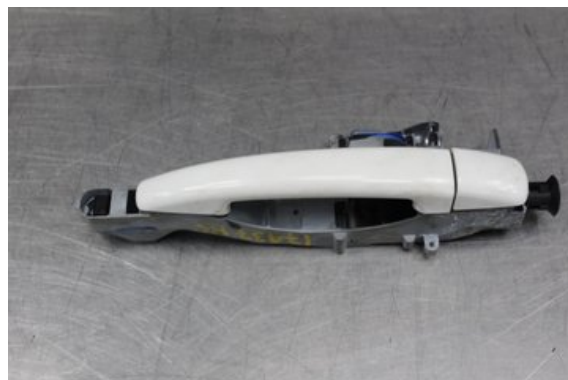

Lagernummer:

W564163

Pris saknas

Frakt / Leveranstid:

Från 99 SEK / 1-3 dagar

Vimmerby Bildemontering AB

Källenäs 110

59872 Södra Vi

Tel: 0492-20028

Fax: 0492-20720

www.vimmerbybildemontering.se

Del - Dörrhandtag Utvändigt

Lagernummer: W564163	Position: Höger	Kvalitet: A	Passar fr./till årsm. -
Nykod: -	Tillverkare: -	Tillverkarkod: -	Originalnr: -
Anmärkning: Skjutdörr Testad OK Skjutdörr			