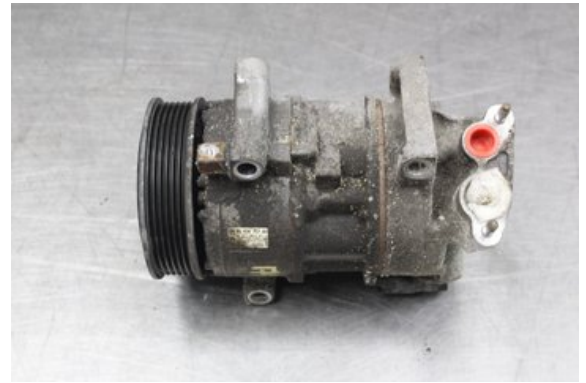

Lagernummer:

W564161

750 SEK

Frakt / Leveranstid:

Från 99 SEK / 1-3 dagar

Vimmerby Bildmontering AB

Källenas 110

59872 Södra Vi

Tel: 0492-20028

Fax: 0492-20720

www.vimmerbybildmontering.se

Del - AC Kompressor

Lagernummer: W564161	Position:	Kvalitet: A	Passar fr./till årsm. -
Nyckod: -	Tillverkare: -	Tillverkarkod: 9802875780	Originalnr: 9802875780
Anmärkning: Testad OK			

Fordon - Peugeot Partner

Chassinummer: VF37DBHYMGJ714109	Modellår: 2016	Mil: 8.243	Bränsle: Diesel
Färg: VIT	Färgkod: -	Inredning: -	Inredningskod: -
Växellåda: AUTOMAT	Växellådsnummer: 1612241980	Utväxling: -	Gruppkod: -
Motor: 1.6HDI/BHY	Motorkod: 1614416980	Tillverkningsdatum: 201606	Registreringsdatum: 2016-06-07
Anmärkning: 1.6HDI DIESEL SKÅP 99HK 1.6HDI/BHY AUTOMAT 5DR SKP			