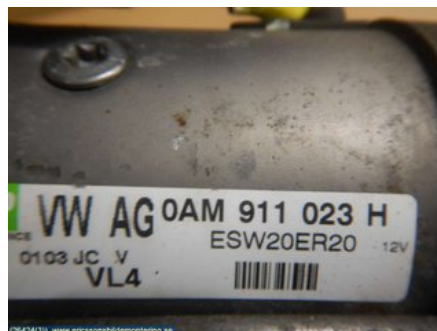

Lagernummer:

**W26424**

### Del - Startmotor Diesel

Lagernummer: W26424	Position:	Kvalitet: A	Passar fr./till årsm. -
Nykod: -	Tillverkare: -	Tillverkarkod: 0AM911023H	Originalnr: -
Anmärkning: -			

### Fordon - VW Golf, e-Golf

Chassinummer: WVWZZZ1KZBW228566	Modellår: 2011	Mil: 21.200	Bränsle: -
Färg: GRÅ	Färgkod: X6 / A7T	Inredning: -	Inredningskod: FW
Växellåda: MPL	Växellådsnummer: 0AM 300 050 G	Utväxling: -	Gruppkod: -
Motor: CAYC	Motorkod: 03L 100 036 L	Tillverkningsdatum: 201102	Registreringsdatum: 20110303
Anmärkning: 5DR CC 1.6TDI AUTO			