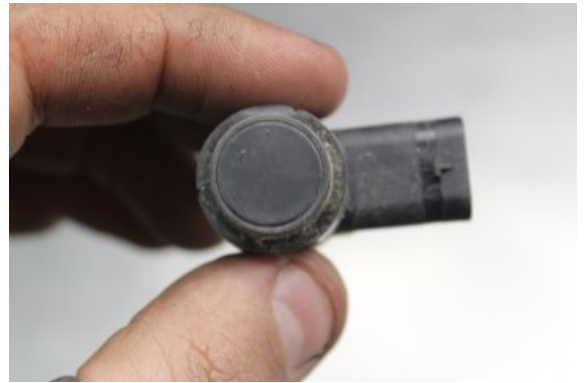

Lagernummer:

W563567

200 SEK

Frakt / Leveranstid:

Från 70 SEK / 1-3 dagar

Vimmerby Bildemontering AB

Källenäs 110

59872 Södra Vi

Tel: 0492-20028

Fax: 0492-20720

www.vimmerbybildemontering.se

Del - Parkeringshjälp Frontsensor

Lagernummer: W563567	Position:	Kvalitet: A	Passar fr./till årsm. -
Nykod: -	Tillverkare: -	Tillverkarkod: 8A6T15K859AA	Originalnr: -
Anmärkning: Testad OK			

Fordon - Ford Mondeo

Chassinummer: WF0EXXGBBE9J27357	Modellår: 2009	Mil: 5.858	Bränsle: Bensin
Färg: RÖD	Färgkod: -	Inredning: -	Inredningskod: -
Växellåda: AUT	Växellådsnummer: 1765480	Utväxling: -	Gruppkod: -
Motor: 2.3i/SEBA	Motorkod: 1469080	Tillverkningsdatum: 200901	Registreringsdatum: 2009-01-21
Anmärkning: 2.3i 160HK 2.3i/SEBA AUT 5DR CC BENSIN			