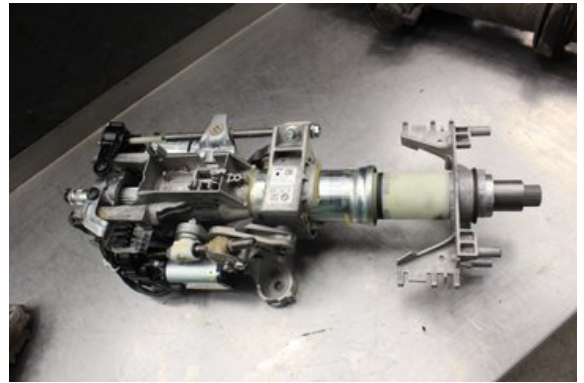

Lagernummer:

W563506

Pris saknas

Frakt / Leveranstid:

Från 99 SEK / 1-3 dagar

Vimmerby Bildemontering AB

Källnäs 110

59872 Södra Vi

Tel: 0492-20028

Fax: 0492-20720

www.vimmerbybildemontering.se

Del - Rattaxelaggregat Justerbart

Lagernummer: W563506	Position:	Kvalitet: A	Passar fr./till årsm. -
Nyckod: -	Tillverkare: -	Tillverkarkod: 3787926	Originalnr: -
Anmärkning: Testad OK			

Fordon - BMW 7-Series

Chassinummer: WBAKM21000CY73699	Modellår: 2009	Mil: 15.055	Bränsle: Diesel
Färg: GRÅ	Färgkod: -	Inredning: -	Inredningskod: -
Växellåda: AUT/GA6HP26Z	Växellådsnummer: 24007590327	Utväxling: -	Gruppkod: -
Motor: 3.0D/N57D30A	Motorkod: 11002162169	Tillverkningsdatum: 200903	Registreringsdatum: 2009-03-27
Anmärkning: 730D 3.0D SEDAN 245HK 3.0D/N57D30A AUT/GA6HP26Z 4DR			