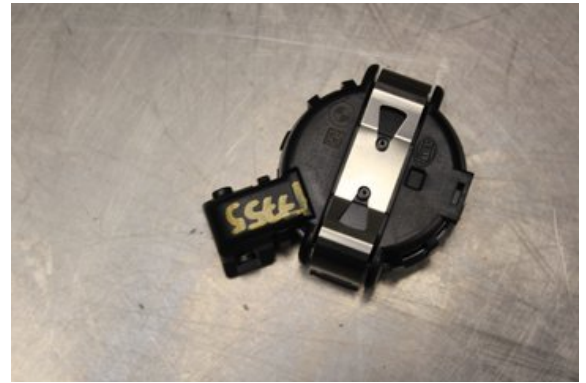

Lagernummer:

W563385

Pris saknas

Frakt / Leveranstid:

Från 99 SEK / 1-3 dagar

Vimmerby Bildemontering AB

Källnäs 110

59872 Södra Vi

Tel: 0492-20028

Fax: 0492-20720

www.vimmerbybildemontering.se

Del - Regn/Imma sensor

Lagernummer: W563385	Position:	Kvalitet: A	Passar fr./till årsm. -
Nyckod: -	Tillverkare: -	Tillverkarkod: 923408701	Originalnr: 6PW00968104
Anmärkning: Testad OK			

Fordon - BMW 7-Series

Chassinummer: WBAKM21000CY73699	Modellår: 2009	Mil: 15.055	Bränsle: Diesel
Färg: GRÅ	Färgkod: -	Inredning: -	Inredningskod: -
Växellåda: AUT/GA6HP26Z	Växellådsnummer: 24007590327	Utväxling: -	Gruppkod: -
Motor: 3.0D/N57D30A	Motorkod: 11002162169	Tillverkningsdatum: 200903	Registreringsdatum: 2009-03-27
Anmärkning: 730D 3.0D SEDAN 245HK 3.0D/N57D30A AUT/GA6HP26Z 4DR			