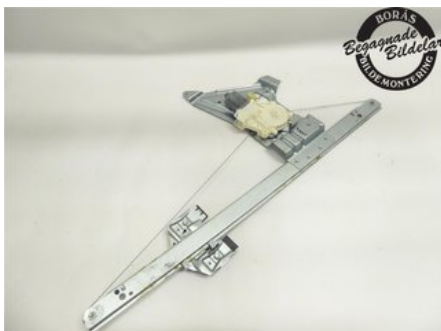

Fordon - Mercedes Sprinter

Chassinummer: WDB9061351N750527	Modellår: 2018	Mil: 1.631	Bränsle: Diesel
Färg: VIT	Färgkod: -	Inredning: -	Inredningskod: -
Växellåda: AUT	Växellådsnummer: -	Utväxling: -	Gruppkod: -
Motor: 2143	Motorkod: OM651.957	Tillverkningsdatum: 201804	Registreringsdatum: 201804
Anmärkning: 316 2,2 CDI OM651.957 AUT 0DR FLAK/CHASSI DIESEL