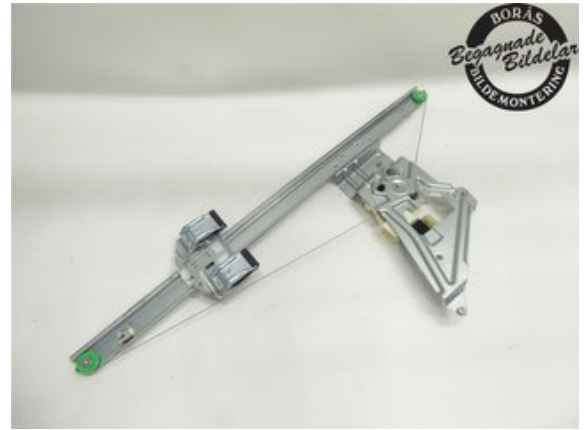

Lagernummer:

W636960

1.000 SEK

Frakt / Leveranstid:

Från 150 SEK / 1-3 dagar

Borås Bildmontering AB

Handvärgatan 2

50730 Brämhult

Tel: 033-230050

Fax:

www.borasbildmontering.se

Del - Fönsterhiss elektrisk kompl.

Lagernummer: W636960	Position:	Kvalitet: A	Passar fr./till årsm. -
Nyckod: A0068205542	Tillverkare: -	Tillverkarkod: -	Originalnr: A9067200146
Anmärkning: HF			