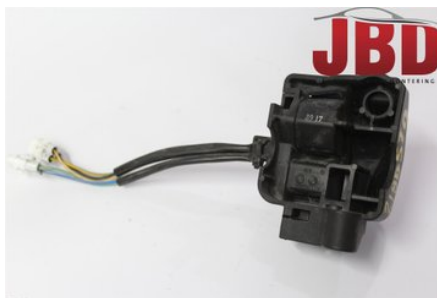

Fordon - Yamaha Snöskoter

Chassinummer: JYE8FH00X4A004826	Modellår: 2004	Mil: 1.322	Bränsle: -
Färg: -	Färgkod: -	Inredning: -	Inredningskod: -
Växellåda: -	Växellådsnummer: -	Utväxling: -	Gruppkod: -
Motor: -	Motorkod: -	Tillverkningsdatum: -	Registreringsdatum: -
Anmärkning: YAMAHA RXWARRIOR YAMAHA RX WARR