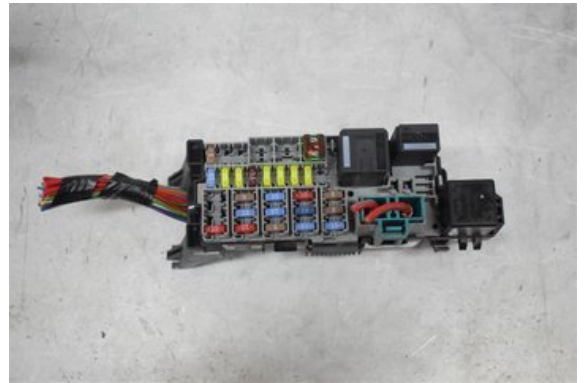

Lagernummer:

W325081

570 SEK

Frakt / Leveranstid:

Från 125 SEK / 1-3 dagar

Boets Bildmontering AB

Boet Sågen

59992 Ödeshög

Tel: 0144-20040

Fax:

www.boetsbildmontering.se

Del - Säkringsdosa / Elcentral

Lagernummer: W325081	Position:	Kvalitet: A	Passar fr./till årsm. -
Nyckod: -	Tillverkare: -	Tillverkarkod: 13800159	Originalnr: -
Anmärkning: SÄKRING/RELÄ			

Fordon - Volvo S60

Chassinummer: YV1FS5251B2002920	Modellår: 2011	Mil: 16.524	Bränsle: Diesel
Färg: EMBER BLACK	Färgkod: 48700	Inredning: VIN/TEXT/OFFBLACK/NV	Inredningskod: 360100
Växellåda: 6VXL	Växellådsnummer: 36001863	Utväxling: -	Gruppkod: -
Motor: 2.0 D3	Motorkod: D5204T2	Tillverkningsdatum: 201007	Registreringsdatum: 2010-07-29
Anmärkning: S60 2.0 D3 6VXL 4DR SED DIESEL			