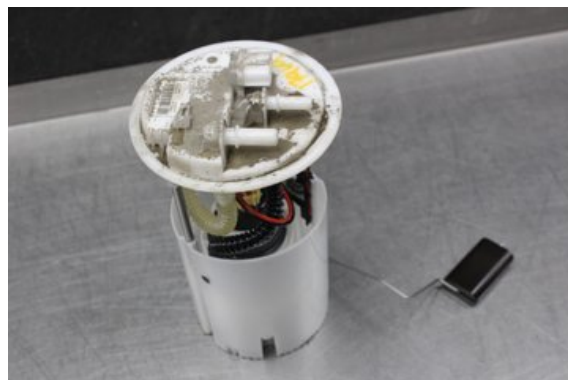

Tel: 0492-20028

Fax: 0492-20720

www.vimmerbybildemontering.se

Del - Bränslepump Elektrisk

Lagernummer: W562891	Position:	Kvalitet: A	Passar fr./till årsm. -
Nyckod: -	Tillverkare: -	Tillverkarkod: 172027392R	Originalnr: 7610794AA
Anmärkning: Testad OK			

Fordon - Renault Trafic

Chassinummer: VF1FL000458499121	Modellår: 2017	Mil: 1.705	Bränsle: Diesel
Färg: VIT	Färgkod: -	Inredning: -	Inredningskod: -
Växellåda: 6vxl/PF6050	Växellådsnummer: 8201704616	Utväxling: -	Gruppkod: -
Motor: 1.6DCi/R9M450	Motorkod: 8201721366	Tillverkningsdatum: 201706	Registreringsdatum: 2017-07-03
Anmärkning: 1.6DCI DIESEL BUSS 125HK 1.6DCI/R9M450 6VXL/PF6050			