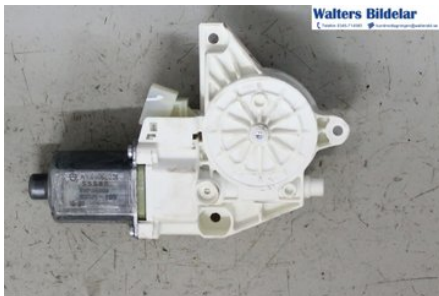

Tel: 0346-714580

Fax:

www.waltersbil.se

Del - Fönsterhissmotor

Lagernummer: W1045700	Position: Vänster fram	Kvalitet: A -	Passar fr./till årsm. -
Nykod: 0130822754	Tillverkare: -	Tillverkarkod: -	Originalnr: A1669060201
Anmärkning: Vänster fram			

Fordon - Mercedes ML/GLE-Class

Chassinummer: WDC1660241A665912	Modellår: 2016	Mil: 6.433	Bränsle: Diesel
Färg: Svart	Färgkod: 197	Inredning: -	Inredningskod: 121
Växellåda: Automat	Växellådsnummer: 725.021	Utväxling: -	Gruppkod: -
Motor: 2987	Motorkod: OM642.826	Tillverkningsdatum: 201509	Registreringsdatum: 201509
Anmärkning: ML-GLE (W166) 12- OM642.826 AUTOMAT 5DR STATIONSVA			