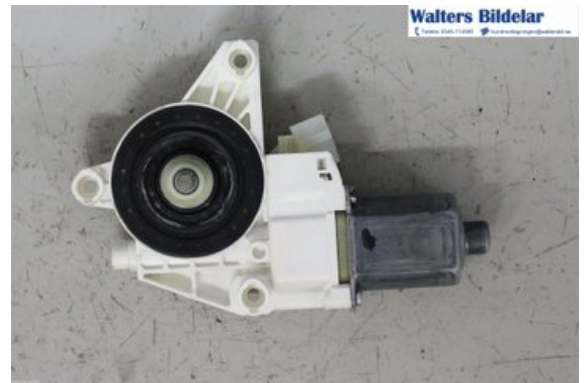

Lagernummer:

W1045700

900 SEK

Frakt / Leveranstid:

- / 1-3 dagar

Walters Bildelar AB

Skogstorp 402

31191 Falkenberg

Tel: 0346-714580

Fax:

www.waltersbil.se

Del - Fönsterhissmotor

Lagernummer: W1045700	Position: Vänster fram	Kvalitet: A -	Passar fr./till årsm. -
Nykod: 0130822754	Tillverkare: -	Tillverkarkod: -	Originalnr: A1669060201
Anmärkning: Vänster fram			

Fordon - Mercedes ML/GLE-Class

Chassinummer: WDC1660241A665912	Modellår: 2016	Mil: 6.433	Bränsle: Diesel
Färg: Svart	Färgkod: 197	Inredning: -	Inredningskod: 121
Växellåda: Automat	Växellådsnummer: 725.021	Utväxling: -	Gruppkod: -
Motor: 2987	Motorkod: OM642.826	Tillverkningsdatum: 201509	Registreringsdatum: 201509
Anmärkning: ML-GLE (W166) 12- OM642.826 AUTOMAT 5DR STATIONSVA			