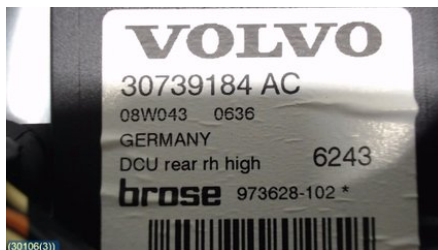

### Del - Fönsterhiss elektrisk kompl.

Lagernummer: W30106	Position: Höger bak	Kvalitet: A	Passar fr./till årsm. -
Nyckod: -	Tillverkare: -	Tillverkarkod: 31253516	Originalnr: 30739184
Anmärkning: Bak höger.			

### Fordon - Volvo V50

Chassinummer: YV1MW084282410700	Modellår: 2008	Mil: 11.873	Bränsle: Bensin
Färg: ORINOCO BLUE METALLIC	Färgkod: 479-16	Inredning: DALARÖ OFFBLACK	Inredningskod: 5C7700
Växellåda: 5-MAN/MTX75 30787877	Växellådsnummer: 30787877 kod 2	Utväxling: -	Gruppkod: -
Motor: 1,8F 6906136	Motorkod: B4184S8 kod 08	Tillverkningsdatum: -	Registreringsdatum: -
Anmärkning: 4D,KOMBI,1,8F,MAN,ABS,ACTILLV. DATUM 2008 01			