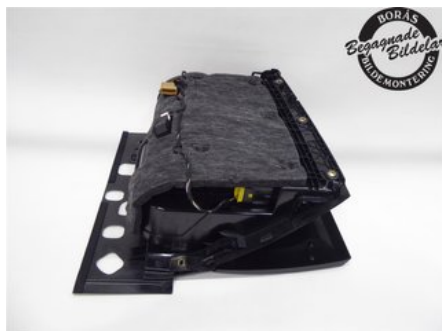

Fordon - Audi A6 / S6, A6 E-Tron

Chassinummer: WAUZZZ4G0EN127976	Modellår: 2014	Mil: 12.370	Bränsle: Diesel
Färg: SVART	Färgkod: -	Inredning: -	Inredningskod: -
Växellåda: AUT PCF	Växellådsnummer: -	Utväxling: -	Gruppkod: -
Motor: 1968	Motorkod: CGLC	Tillverkningsdatum: 201403	Registreringsdatum: 201403
Anmärkning: 2,0 TDI CGLC AUT PCF 5DR KOMBI DIESEL