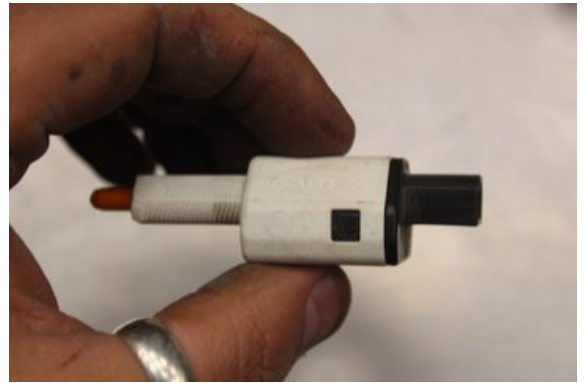

Lagernummer:

W562658

150 SEK

Frakt / Leveranstid:

Från 70 SEK / 1-3 dagar

Vimmerby Bildemontering AB

Källnäs 110

59872 Södra Vi

Tel: 0492-20028

Fax: 0492-20720

www.vimmerbybildemontering.se

Del - Bromsljuskontakt

Lagernummer: W562658	Position:	Kvalitet: A	Passar fr./till årsm. -
Nyckod: -	Tillverkare: -	Tillverkarkod: -	Originalnr: -
Anmärkning: Testad OK			