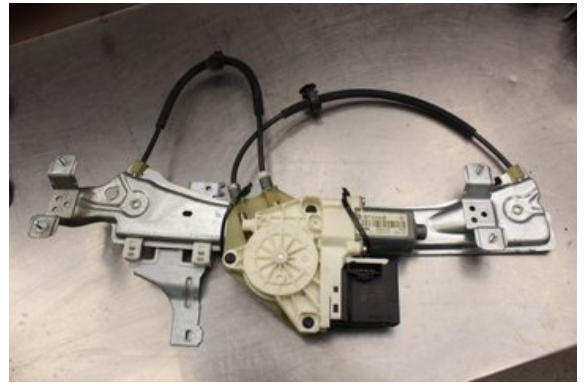

### Del - Fönsterhiss elektrisk kompl.

Lagernummer: W562633	Position:	Kvalitet: A	Passar fr./till årsm. -
Nyckod: -	Tillverkare: -	Tillverkarkod: -	Originalnr: 827210003R
Anmärkning: VB Testad OK V.Bak			