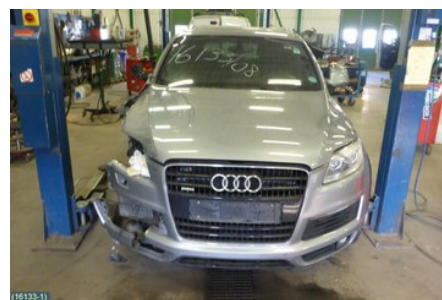

Fordon - Audi Q7

Chassinummer: WAUZZZ4L28D014358	Modellår: 2008	Mil: 14.988	Bränsle: Diesel
Färg: QUARZGRÅ	Färgkod: LY7G	Inredning: SVART SKINN	Inredningskod: QE
Växellåda: TIPTRONIC(6 STEG)	Växellådsnummer: JXX (09D300038Q) QX	Utväxling: -	Gruppkod: -
Motor: 3,0TDI (171KW)	Motorkod: BUG (059100031J) 098EX	Tillverkningsdatum: -	Registreringsdatum: -
Anmärkning: 5DSUV3.0TDI AUT ABS ESPXENON LUFTFJÄDRING FÄRD