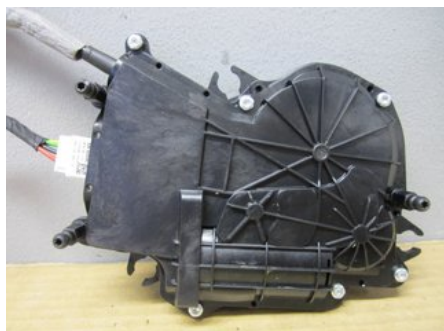

Fordon - BMW 5-Series

Chassinummer: WBAMX11020C970431	Modellår: 2011	Mil: 14.568	Bränsle: Diesel
Färg: TITANSILVER MET	Färgkod: 354	Inredning: TUDOR/ANTRAZIT TYG/SKINN	Inredningskod: FPAT
Växellåda: 6V GS645DZ	Växellådsnummer: GS645DZ	Utväxling: 3,46	Gruppkod: -
Motor: 2,0TD N47D20C	Motorkod: N47D20C	Tillverkningsdatum: 201105	Registreringsdatum: 20110513
Anmärkning: 520D 2,0TD N47D20C 6V GS645DZ 5DR CBI DIESEL