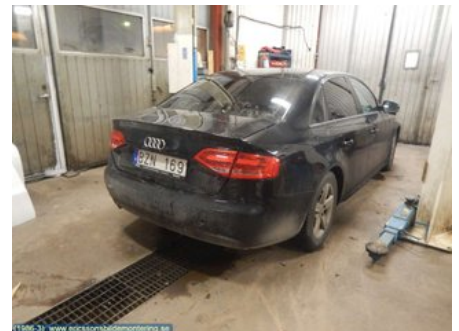

Fordon - Audi A4, S4

Chassinummer: WAUZZZ8KXBN021870	Modellår: 2011	Mil: 13.907	Bränsle: -
Färg: SVART	Färgkod: A2 / Y9B	Inredning: GD	Inredningskod: GD
Växellåda: LLV	Växellådsnummer: -	Utväxling: -	Gruppkod: -
Motor: CDHB	Motorkod: -	Tillverkningsdatum: 201009	Registreringsdatum: 20101012
Anmärkning: 4DR SED 1.8 TFSI 6VXL