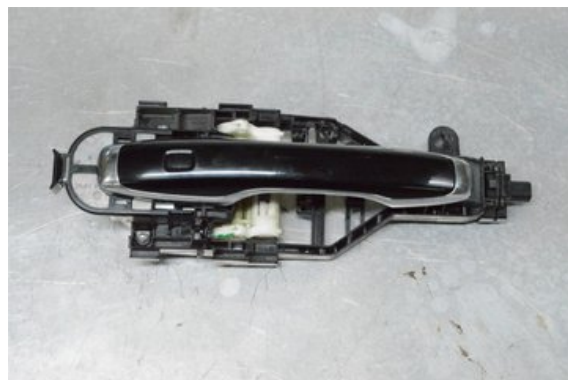

## Boets Bildemontering AB

Boet Sågen

59992 Ödeshög

Tel: 0144-20040

Fax:

[www.boetsbildemontering.se](http://www.boetsbildemontering.se)

### Del - Dörrhandtag Utvändigt

Lagernummer: <b>W323114</b>	Position: <b>Höger</b>	Kvalitet: <b>A*</b>	Passar fr./till årsm. <b>-</b>
Nykod: <b>-</b>	Tillverkare: <b>-</b>	Tillverkarkod: <b>31349743</b>	Originalnr: <b>-</b>
Anmärkning: <b>REPOR</b>			

### Fordon - Volvo S90, V90

Chassinummer: <b>YV1PS7980H1020393</b>	Modellår: <b>2017</b>	Mil: <b>4.221</b>	Bränsle: <b>Diesel</b>
Färg: <b>SVART</b>	Färgkod: <b>01900</b>	Inredning: <b>SKINN. CHARCOAL/LEAA/AMBER</b>	Inredningskod: <b>RA2000</b>
Växellåda: <b>AUT</b>	Växellådsnummer: <b>36012688</b>	Utväxling: <b>-</b>	Gruppkod: <b>-</b>
Motor: <b>2.0 D3</b>	Motorkod: <b>D4204T9</b>	Tillverkningsdatum: <b>201703</b>	Registreringsdatum: <b>20170420</b>
Anmärkning: <b>S90 2.0 D3 AUT 4DR SED DIESEL</b>			