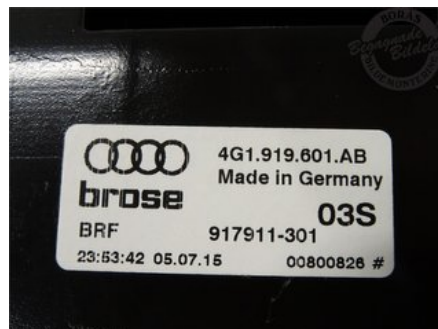

Fordon - Audi A6 Allroad

Chassinummer: WAUZZZ4G9GN049121	Modellår: 2016	Mil: 10.198	Bränsle: Diesel
Färg: SVART	Färgkod: -	Inredning: -	Inredningskod: -
Växellåda: AUT PLZ	Växellådsnummer: -	Utväxling: -	Gruppkod: -
Motor: 2967	Motorkod: CRTE	Tillverkningsdatum: 201507	Registreringsdatum: 20150812
Anmärkning: 3,0 TDI CRTE AUT PLZ 5DR CROSS-OVER DIESEL