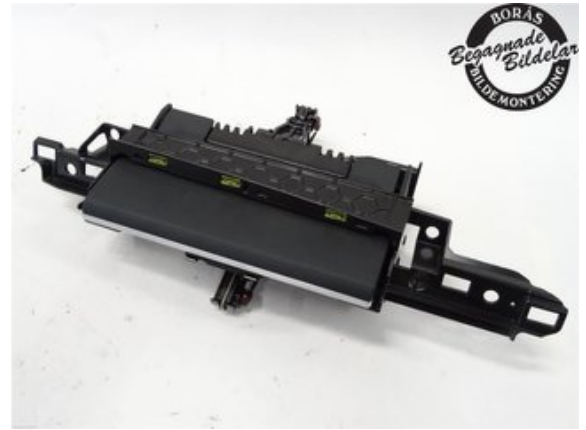

### Del - Bildskärm

Lagernummer: W635059	Position:	Kvalitet: A	Passar fr./till årsm. -
Nyckod:	Tillverkare: -	Tillverkarkod: -	Originalnr: 4G5919607D
Anmärkning: 8"			