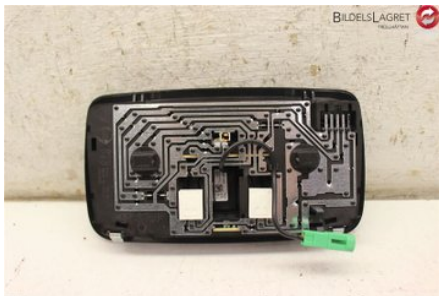

Fordon - Alfa Giulietta

Chassinummer: ZAR94000007351937	Modellår: 2014	Mil: 2.816	Bränsle: Bensin
Färg: Röd	Färgkod: -	Inredning: -	Inredningskod: -
Växellåda: Automat	Växellådsnummer: A	Utväxling: -	Gruppkod: -
Motor: 1368	Motorkod: 940.A2.000	Tillverkningsdatum: 201406	Registreringsdatum: 201406
Anmärkning: ALFA GIULIETTA 940.A2.000 AUTOMAT 5DR FORDON AVSET