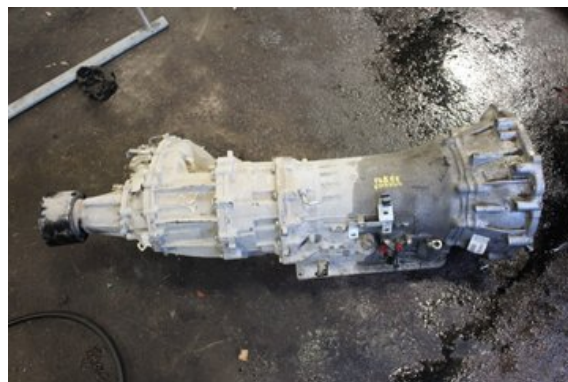

Lagernummer:

W562104

40.000 SEK

Frakt / Leveranstid:

Från 700 SEK / 1-3 dagar

Vimmerby Bildemontering AB

Källnäs 110

59872 Södra Vi

Tel: 0492-20028

Fax: 0492-20720

www.vimmerbybildemontering.se

Del - Växellåda Automatlåda

Lagernummer: W562104	Position: -	Kvalitet: A -	Passar fr./till årsm. -
Nyckod: -	Tillverkare: -	Tillverkarkod: -	Originalnr: 31020X682B
Anmärkning: Testad OK			

Fordon - Nissan Navara

Chassinummer: VSKCTND23U0012534	Modellår: 2016	Mil: 5.087	Bränsle: -
Färg: SVART	Färgkod: -	Inredning: -	Inredningskod: -
Växellåda: AUTOMAT	Växellådsnummer: 331004JA1C	Utväxling: -	Gruppkod: -
Motor: 2.3DCi/YS23DDT	Motorkod: 1010200Q9L	Tillverkningsdatum: 201604	Registreringsdatum: 2016-05-17
Anmärkning: 2.3DCI 4WD PICKUP 190 2.3DCI/YS23DDT AUTOMAT PIC			