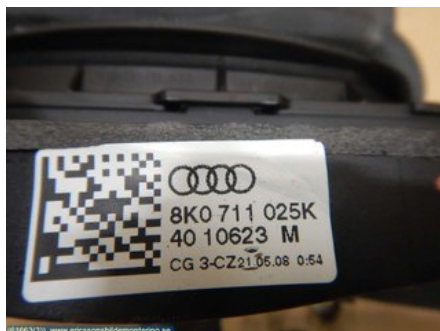

Fordon - Audi A4, S4

Chassinummer: WAUZZZ8K39N004371	Modellår: 2009	Mil: 11.786	Bränsle: -
Färg: MGRÅ	Färgkod: 1R / Z7L	Inredning: -	Inredningskod: GD
Växellåda: KXP	Växellådsnummer: -	Utväxling: -	Gruppkod: -
Motor: CAGA	Motorkod: -	Tillverkningsdatum: 200806	Registreringsdatum: 20080710
Anmärkning: 4DR SED 2.0TDI 6VXL