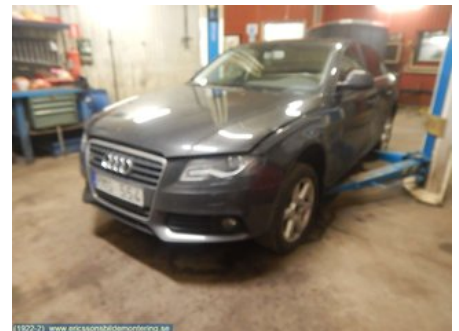

Fordon - Audi A4, S4

Chassinummer: WAUZZZ8K39N004371	Modellår: 2009	Mil: 11.786	Bränsle: -
Färg: MGRÅ	Färgkod: 1R / Z7L	Inredning: -	Inredningskod: GD
Växellåda: KXP	Växellådsnummer: -	Utväxling: -	Gruppkod: -
Motor: CAGA	Motorkod: -	Tillverkningsdatum: 200806	Registreringsdatum: 20080710
Anmärkning: 4DR SED 2.0TDI 6VXL