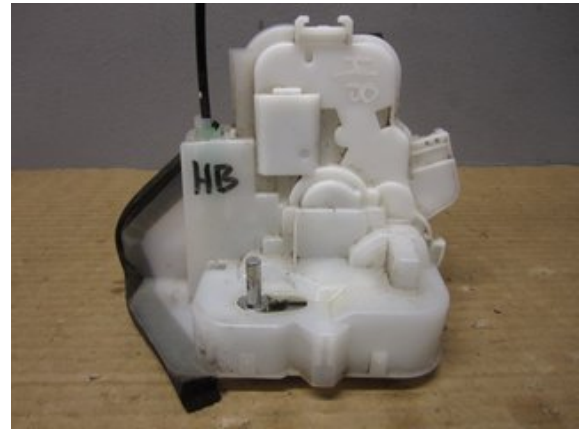

### Del - Låskista Dörrlås

Lagernummer: W227296	Position:	Kvalitet: A	Passar fr./till årsm. -
Nyckod: -	Tillverkare: -	Tillverkarkod: -	Originalnr: -
Anmärkning: HB HB			