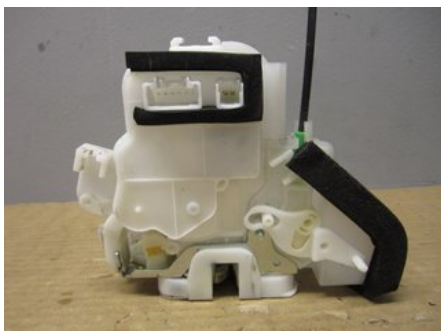

Fordon - Subaru WRX

Chassinummer: JF1GVFLH3BG014451	Modellår: 2011	Mil: 8.075	Bränsle: Bensin
Färg: OBSIDIAN BLACK PEARL	Färgkod: 32J	Inredning: SVART	Inredningskod: G50
Växellåda: 6V4WD 6MT257LH	Växellådsnummer: 32000AJ670	Utväxling: 3,545	Gruppkod: -
Motor: 2,5T STI EJ257	Motorkod: EJ257-KG4LB	Tillverkningsdatum: 201007	Registreringsdatum: 20100902
Anmärkning: 2,5T WRX STI 4WD 2,5T STI EJ257 6V4WD 6MT257LH 4DR