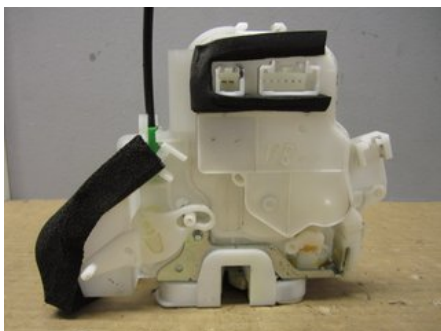

Fordon - Subaru WRX

Chassinummer: JF1GVFLH3BG014451	Modellår: 2011	Mil: 8.075	Bränsle: Bensin
Färg: OBSIDIAN BLACK PEARL	Färgkod: 32J	Inredning: SVART	Inredningskod: G50
Växellåda: 6V4WD 6MT257LH	Växellådsnummer: 32000AJ670	Utväxling: 3,545	Gruppkod: -
Motor: 2,5T STI EJ257	Motorkod: EJ257-KG4LB	Tillverkningsdatum: 201007	Registreringsdatum: 20100902
Anmärkning: 2,5T WRX STI 4WD 2,5T STI EJ257 6V4WD 6MT257LH 4DR