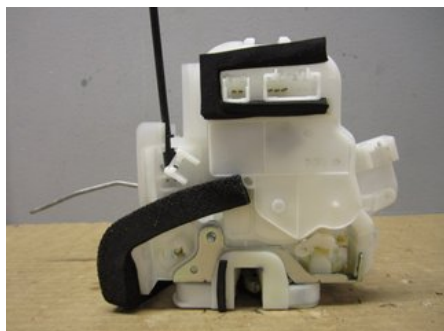

Fordon - Subaru WRX

Chassinummer: JF1GVFLH3BG014451	Modellår: 2011	Mil: 8.075	Bränsle: Bensin
Färg: OBSIDIAN BLACK PEARL	Färgkod: 32J	Inredning: SVART	Inredningskod: G50
Växellåda: 6V4WD 6MT257LH	Växellådsnummer: 32000AJ670	Utväxling: 3,545	Gruppkod: -
Motor: 2,5T STI EJ257	Motorkod: EJ257-KG4LB	Tillverkningsdatum: 201007	Registreringsdatum: 20100902
Anmärkning: 2,5T WRX STI 4WD 2,5T STI EJ257 6V4WD 6MT257LH 4DR