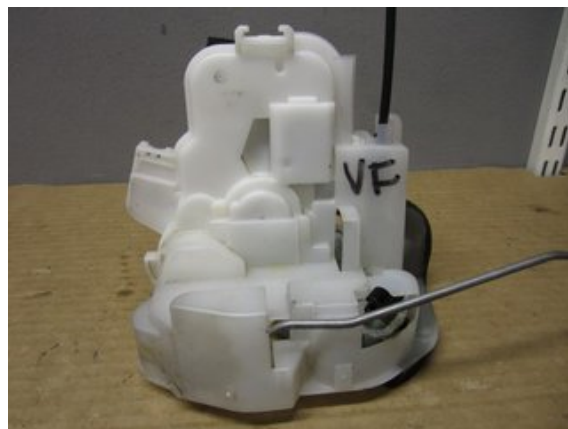

Tel: 023-25530

Fax:

www.falubildemo.se

Del - Låskista Dörrlås

Lagernummer: W227293	Position:	Kvalitet: A	Passar fr./till årsm. -
Nyckod: -	Tillverkare: -	Tillverkarkod: -	Originalnr: -
Anmärkning: VF VF			