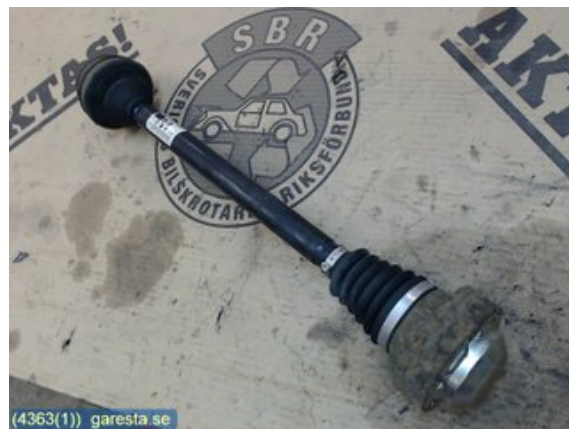

Lagernummer:

W4363

562 SEK

Frakt / Leveranstid:

Från 190 SEK / 1-3 dagar

Gäresta Bildelar AB

Gärestads Bygata 5

37297 Ronneby

Tel: 0457-36033

Fax:

www.garesta.se

Del - Drivaxel

Lagernummer: W4363	Position: Höger bak	Kvalitet: A	Passar fr./till årsm. -
Nykod: -	Tillverkare: -	Tillverkarkod: -	Originalnr: 4F0501203B
Anmärkning: -			