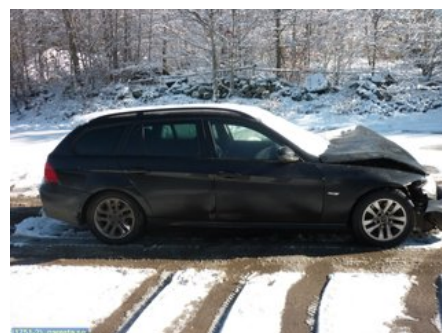

Fordon - BMW 3-Series

Chassinummer: WBAUX11030A623086	Modellår: 2009	Mil: 23.263	Bränsle: -
Färg: SVART (SCHWARZ 2)	Färgkod: 668	Inredning: -	Inredningskod: FMAT
Växellåda: 6VXL	Växellådsnummer: GS6-17DG	Utväxling: -	Gruppkod: -
Motor: 2.0D 105KW	Motorkod: N47-D20C	Tillverkningsdatum: -	Registreringsdatum: 20090325
Anmärkning: 6VX, 2,0D, 4D HGV, SVART 2.0D 105KW 6VXL CBI