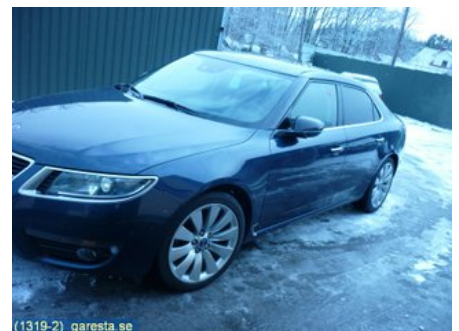

Lagernummer:

W58268

212 SEK

Frakt / Leveranstid:

Från 160 SEK / 1-3 dagar

Gäresta Bildelar AB

Gärestads Bygata 5

37297 Ronneby

Tel: 0457-36033

Fax:

www.garesta.se

Del - Stolplädsel A/B/C

Lagernummer: W58268	Position:	Kvalitet: A	Passar fr./till årsm. -
Nyckod: -	Tillverkare: -	Tillverkarkod: -	Originalnr: 12770464
Anmärkning: -			

Fordon - Saab 9-5

Chassinummer: YS3GP4AZ2A4000034	Modellår: 2010	Mil: 4.549	Bränsle: -
Färg: BLÅ	Färgkod: -	Inredning: -	Inredningskod: -
Växellåda: 55571817A	Växellådsnummer: -	Utväxling: -	Gruppkod: -
Motor: 2,0T 161KW a20n	Motorkod: A20NHT	Tillverkningsdatum: -	Registreringsdatum: 20091221
Anmärkning: AUT 2,0T 4D SED BLÅ 2,0T 161KW A20N 55571817A SED			