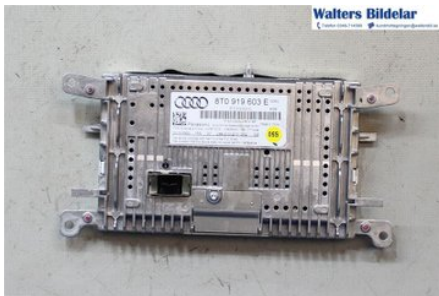

Lagernummer:

W1043743

1.875 SEK

Frakt / Leveranstid:

- / 1-3 dagar

Walters Bildelar AB

Skogstorp 402

31191 Falkenberg

Tel: 0346-714580

Fax:

www.waltersbil.se

Del - Bildskärm

| | | | |
|------------------------------|-------------------|---------------------|--------------------------------------|
| Lagernummer: W1043743 | Position: | Kvalitet: A | Passar fr./till årsm. 2008 - 2017 |
| Nyckod: - | Tillverkare: - | Tillverkarkod: - | Originalnr: - |
| Anmärkning: Ospecificerat | | | |

Fordon - Audi A5

| | | | |
|---|-----------------------|-------------------------------|-------------------------------|
| Chassinummer: WAUZZZ8T0AA077430 | Modellår: 2010 | Mil: 15.877 | Bränsle: Diesel |
| Färg: - | Färgkod: - | Inredning: - | Inredningskod: - |
| Växellåda: Manuell | Växellådsnummer: M | Utväxling: - | Gruppkod: - |
| Motor: 2967 | Motorkod: CCWA | Tillverkningsdatum: 201005 | Registreringsdatum: 201005 |
| Anmärkning: AUDI A5 D KOMBI-SEDAN 5D CCWA MANUELL 5DR KOMBI-SE | | | |