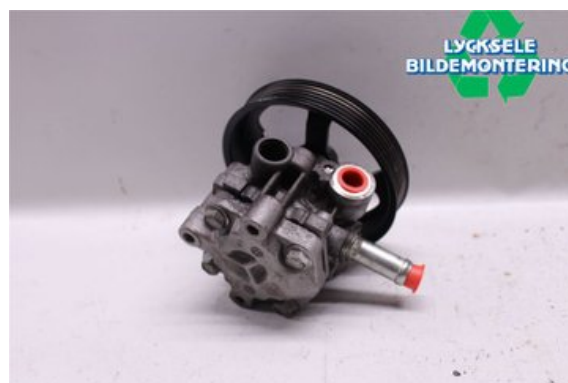

Lagernummer:

W387785

1.875 SEK

Frakt / Leveranstid:

Från 125 SEK / 1-3 dagar

Lycksele Bildmontering AB

Karossvägen 4

92145 Lycksele

Tel: 0950-12140

Fax: 0950-14928

www.lyckselebildmontering.se

Del - Styrervopump Mekanisk

Lagernummer: W387785	Position:	Kvalitet: A	Passar fr./till årsm. -
Nyckod:	Tillverkare: -	Tillverkarkod: -	Originalnr: 4007QR
Anmärkning: -			

Fordon - Citroen C-Crosser

Chassinummer: VF7VV4HNNH8U966854	Modellår: 2008	Mil: 15.172	Bränsle: Diesel
Färg: SVART	Färgkod: -	Inredning: -	Inredningskod: -
Växellåda: M	Växellådsnummer: -	Utväxling: -	Gruppkod: -
Motor: 2179	Motorkod: 4HN	Tillverkningsdatum: 200805	Registreringsdatum: 20090528
Anmärkning: 01 C-CROSSER 4HN M 5DR SUV DIESEL			