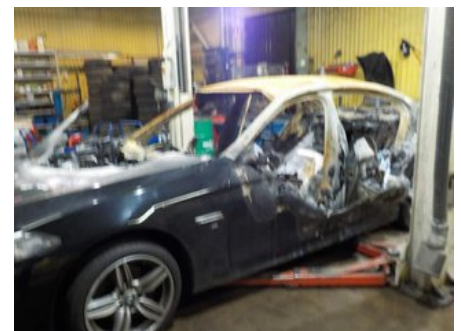

Fordon - BMW 5-Series

Chassinummer: WBA5E7100GG564390	Modellår: 2016	Mil: -	Bränsle: Diesel
Färg: SVART	Färgkod: -	Inredning: -	Inredningskod: -
Växellåda: AUTOMAT	Växellådsnummer: -	Utväxling: -	Gruppkod: -
Motor: -	Motorkod: B47-D20A	Tillverkningsdatum: 201603	Registreringsdatum: 201711
Anmärkning: -