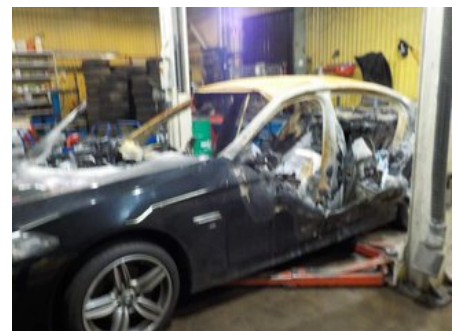

Fordon - BMW 5-Series

Chassinummer: WBA5E7100GG564390	Modellår: 2016	Mil: -	Bränsle: Diesel
Färg: SVART	Färgkod: -	Inredning: -	Inredningskod: -
Växellåda: AUTOMAT	Växellådsnummer: -	Utväxling: -	Gruppkod: -
Motor: -	Motorkod: B47-D20A	Tillverkningsdatum: 201603	Registreringsdatum: 201711
Anmärkning: -