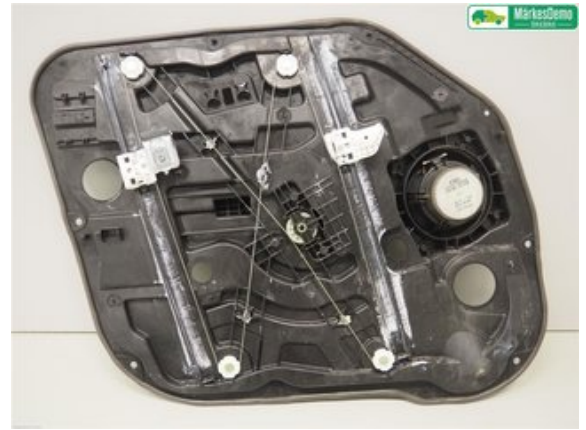

Tel: 019-6701200

Fax: 019-237009

www.orerobildemo.se

Del - Fönsterhissmekanism

Lagernummer: W1167563	Position: Höger fram	Kvalitet: A	Passar fr./till årsm. -
Nyckod: -	Tillverkare: -	Tillverkarkod: -	Originalnr: 82481A4030
Anmärkning: Höger fram, Elektrisk - utan motor			

Fordon - KIA Carens

Chassinummer: KNAHU815GG7137749	Modellår: 2016	Mil: 3.900	Bränsle: Diesel
Färg: GRÅ	Färgkod: BRIGHT SILVER (3D)	Inredning: BLACK (WK)	Inredningskod: -
Växellåda: D32U / DCT	Växellådsnummer: D32UFD816776	Utväxling: -	Gruppkod: -
Motor: 1685	Motorkod: R60W / D4DFDH543189	Tillverkningsdatum: 201508	Registreringsdatum: 20150929
Anmärkning: 1.7 CRDI. KIA CARENS R60W / D4DFDH543189 D32U / DC			