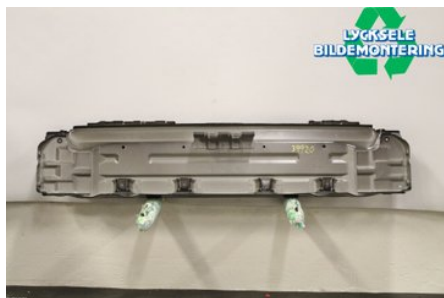

Lagernummer:

W387385

2.500 SEK

Frakt / Leveranstid:

- / 1-3 dagar

Lycksele Bildemontering AB

Karossvägen 4

92145 Lycksele

Tel: 0950-12140

Fax: 0950-14928

www.lyckselebildemontering.se

Del - Flakläm

Lagernummer: W387385	Position:	Kvalitet: A	Passar fr./till årsm. -
Nyckod:	Tillverkare: -	Tillverkarkod: -	Originalnr: 8748NG
Anmärkning: INNERPLÅT			

Fordon - Citroen C-Crosser

Chassinummer: VF7VV4HNNH8U966854	Modellår: 2008	Mil: 15.172	Bränsle: Diesel
Färg: SVART	Färgkod: -	Inredning: -	Inredningskod: -
Växellåda: M	Växellådsnummer: -	Utväxling: -	Gruppkod: -
Motor: 2179	Motorkod: 4HN	Tillverkningsdatum: 200805	Registreringsdatum: 20090528
Anmärkning: 01 C-CROSSER 4HN M 5DR SUV DIESEL			