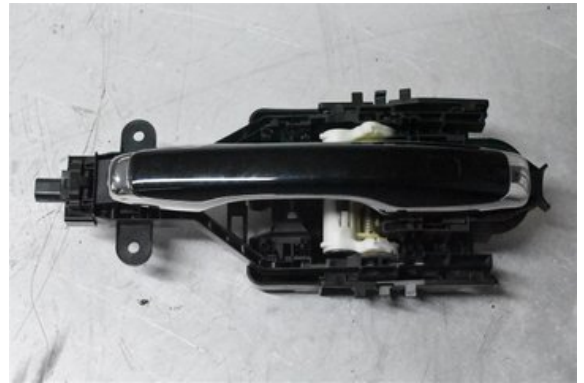

Lagernummer:

W321858

950 SEK

Frakt / Leveranstid:

Från 125 SEK / 1-3 dagar

Boets Bildmontering AB

Boet Sågen

59992 Ödeshög

Tel: 0144-20040

Fax:

www.boetsbildmontering.se

Del - Dörrhandtag Utvändigt

Lagernummer: W321858	Position: Höger	Kvalitet: A*	Passar fr./till årsm. -
Nyckod: -	Tillverkare: -	Tillverkarkod: -	Originalnr: -
Anmärkning: HF HÖGER FRAM REPOR			

Fordon - Volvo S90, V90

Chassinummer: YV1PS7980H1020393	Modellår: 2017	Mil: 4.221	Bränsle: Diesel
Färg: SVART	Färgkod: 01900	Inredning: SKINN. CHARCOAL/LEAA/AMBER	Inredningskod: RA2000
Växellåda: AUT	Växellådsnummer: 36012688	Utväxling: -	Gruppkod: -
Motor: 2.0 D3	Motorkod: D4204T9	Tillverkningsdatum: 201703	Registreringsdatum: 20170420
Anmärkning: S90 2.0 D3 AUT 4DR SED DIESEL			