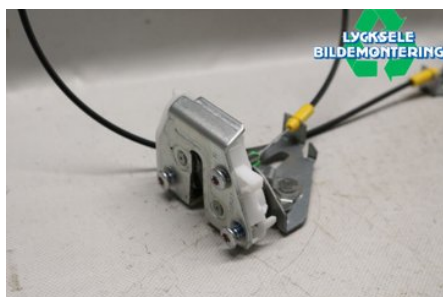

Tel: 0950-12140

Fax: 0950-14928

www.lyckselebildmontering.se

Del - Låskista Baklucka

Lagernummer: W387272	Position:	Kvalitet: A	Passar fr./till årsm. -
Nyckod: 8719C0	Tillverkare: -	Tillverkarkod: -	Originalnr: 8719C3
Anmärkning: LÅS FLAKLÄMM 3 DELAR			

Fordon - Citroen C-Crosser

Chassinummer: VF7VV4HNNH8U966854	Modellår: 2008	Mil: 15.172	Bränsle: Diesel
Färg: SVART	Färgkod: -	Inredning: -	Inredningskod: -
Växellåda: M	Växellådsnummer: -	Utväxling: -	Gruppkod: -
Motor: 2179	Motorkod: 4HN	Tillverkningsdatum: 200805	Registreringsdatum: 20090528
Anmärkning: 01 C-CROSSER 4HN M 5DR SUV DIESEL			