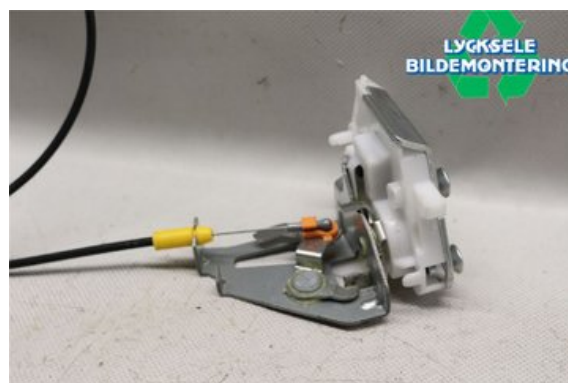

Lagernummer:

W387272

625 SEK

Frakt / Leveranstid:

Från 125 SEK / 1-3 dagar

Lycksele Bildmontering AB

Karossvägen 4

92145 Lycksele

Tel: 0950-12140

Fax: 0950-14928

www.lyckselebildmontering.se

Del - Låskista Baklucka

Lagernummer: W387272	Position:	Kvalitet: A	Passar fr./till årsm. -
Nyckod: 8719C0	Tillverkare: -	Tillverkarkod: -	Originalnr: 8719C3
Anmärkning: LÅS FLAKLÄMM 3 DELAR			

Fordon - Citroen C-Crosser

Chassinummer: VF7VV4HNNH8U966854	Modellår: 2008	Mil: 15.172	Bränsle: Diesel
Färg: SVART	Färgkod: -	Inredning: -	Inredningskod: -
Växellåda: M	Växellådsnummer: -	Utväxling: -	Gruppkod: -
Motor: 2179	Motorkod: 4HN	Tillverkningsdatum: 200805	Registreringsdatum: 20090528
Anmärkning: 01 C-CROSSER 4HN M 5DR SUV DIESEL			