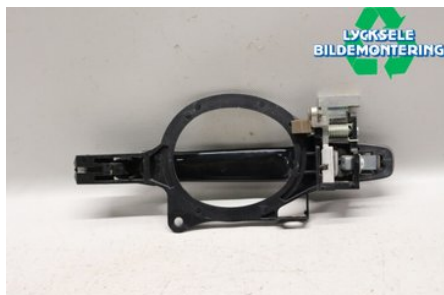

Lagernummer:

W387270

375 SEK

Frakt / Leveranstid:

Från 125 SEK / 1-3 dagar

Lycksele Bildmontering AB

Karossvägen 4

92145 Lycksele

Tel: 0950-12140

Fax: 0950-14928

www.lyckselebildmontering.se

Del - Dörrhandtag Utvändigt

Lagernummer: W387270	Position: Höger	Kvalitet: A	Passar fr./till årsm. -
Nyckod:	Tillverkare: -	Tillverkarkod: -	Originalnr: 9101FQ
Anmärkning: BAK			

Fordon - Citroen C-Crosser

Chassinummer: VF7VV4HNNH8U966854	Modellår: 2008	Mil: 15.172	Bränsle: Diesel
Färg: SVART	Färgkod: -	Inredning: -	Inredningskod: -
Växellåda: M	Växellådsnummer: -	Utväxling: -	Gruppkod: -
Motor: 2179	Motorkod: 4HN	Tillverkningsdatum: 200805	Registreringsdatum: 20090528
Anmärkning: 01 C-CROSSER 4HN M 5DR SUV DIESEL			