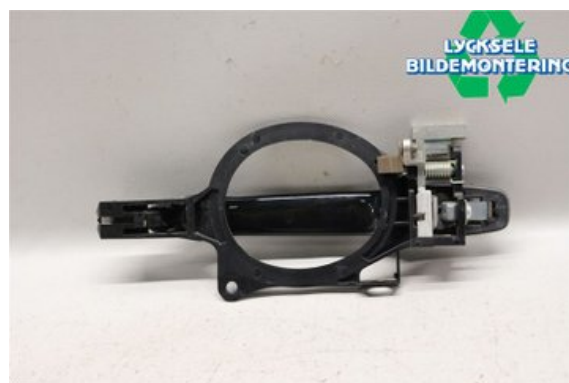

Lagernummer:

W387270

375 SEK

Frakt / Leveranstid:

Från 125 SEK / 1-3 dagar

Lycksele Bildmontering AB

Karossvägen 4

92145 Lycksele

Tel: 0950-12140

Fax: 0950-14928

www.lyckselebildmontering.se

Del - Dörrhandtag Utvändigt

Lagernummer: W387270	Position: Höger	Kvalitet: A	Passar fr./till årsm. -
Nyckod:	Tillverkare: -	Tillverkarkod: -	Originalnr: 9101FQ
Anmärkning: BAK			

Fordon - Citroen C-Crosser

Chassinummer: VF7VV4HNNH8U966854	Modellår: 2008	Mil: 15.172	Bränsle: Diesel
Färg: SVART	Färgkod: -	Inredning: -	Inredningskod: -
Växellåda: M	Växellådsnummer: -	Utväxling: -	Gruppkod: -
Motor: 2179	Motorkod: 4HN	Tillverkningsdatum: 200805	Registreringsdatum: 20090528
Anmärkning: 01 C-CROSSER 4HN M 5DR SUV DIESEL			