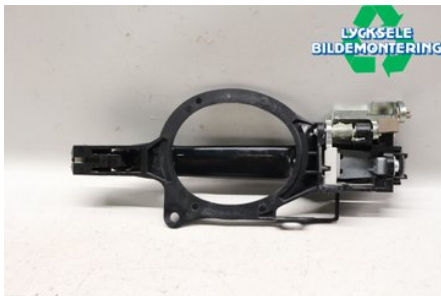

### Del - Dörrhandtag Utvändigt

Lagernummer: W387268	Position: Höger	Kvalitet: A	Passar fr./till årsm. -
Nyckod:	Tillverkare: -	Tillverkarkod: -	Originalnr: 9101FQ
Anmärkning: FRAM			

### Fordon - Citroen C-Crosser

Chassinummer: VF7VV4HNNH8U966854	Modellår: 2008	Mil: 15.172	Bränsle: Diesel
Färg: SVART	Färgkod: -	Inredning: -	Inredningskod: -
Växellåda: M	Växellådsnummer: -	Utväxling: -	Gruppkod: -
Motor: 2179	Motorkod: 4HN	Tillverkningsdatum: 200805	Registreringsdatum: 20090528
Anmärkning: 01 C-CROSSER 4HN M 5DR SUV DIESEL			