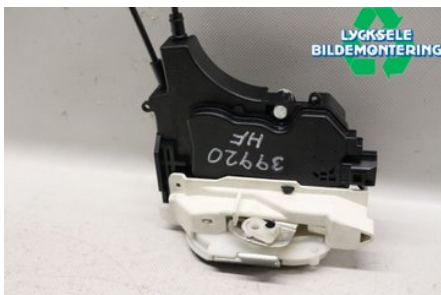

Lagernummer:

W387267

625 SEK

Frakt / Leveranstid:

Från 125 SEK / 1-3 dagar

Lycksele Bildemontering AB

Karossvägen 4

92145 Lycksele

Tel: 0950-12140

Fax: 0950-14928

www.lyckselebildemontering.se

Del - Låskista Dörrlås

Lagernummer: W387267	Position:	Kvalitet: A	Passar fr./till årsm. -
Nyckod:	Tillverkare: -	Tillverkarkod: -	Originalnr: 9136CQ
Anmärkning: HÖGER FRAM			

Fordon - Citroen C-Crosser

Chassinummer: VF7VV4HNNH8U966854	Modellår: 2008	Mil: 15.172	Bränsle: Diesel
Färg: SVART	Färgkod: -	Inredning: -	Inredningskod: -
Växellåda: M	Växellådsnummer: -	Utväxling: -	Gruppkod: -
Motor: 2179	Motorkod: 4HN	Tillverkningsdatum: 200805	Registreringsdatum: 20090528
Anmärkning: 01 C-CROSSER 4HN M 5DR SUV DIESEL			