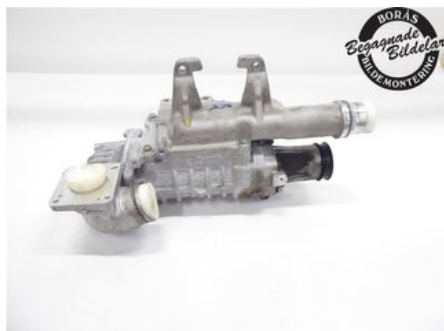

Tel: 033-230050

Fax:

www.borasbildmontering.se

Del - Kompressor Remdriven

Lagernummer: W633491	Position:	Kvalitet: A	Passar fr./till årsm. -
Nykod: 141103HD1A	Tillverkare: -	Tillverkarkod: -	Originalnr: 141113HD1C
Anmärkning: -			

Fordon - Nissan Note

Chassinummer: SJNTBAE12U1080780	Modellår: 2015	Mil: 5.342	Bränsle: Bensin
Färg: MRÖD	Färgkod: -	Inredning: -	Inredningskod: -
Växellåda: AUT	Växellådsnummer: -	Utväxling: -	Gruppkod: -
Motor: 1168	Motorkod: HR12DDR	Tillverkningsdatum: 201408	Registreringsdatum: 20141115
Anmärkning: 1,2 HR12DDR AUT 5DR KOMBI-SEDAN BENSIN			