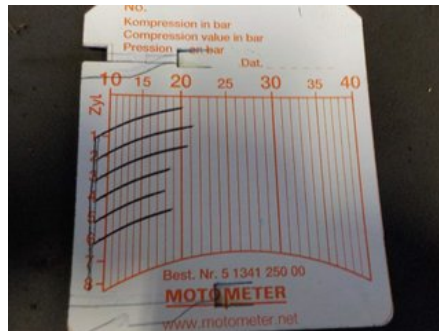

Fordon - BMW X5

Chassinummer: WBAKS410X00C29696	Modellår: 2014	Mil: 16.420	Bränsle: Diesel
Färg: GRÅ	Färgkod: A90	Inredning: -	Inredningskod: LCEW
Växellåda: AUTOMAT	Växellådsnummer: -	Utväxling: -	Gruppkod: -
Motor: -	Motorkod: N57-D30A	Tillverkningsdatum: 201308	Registreringsdatum: 201709
Anmärkning: -