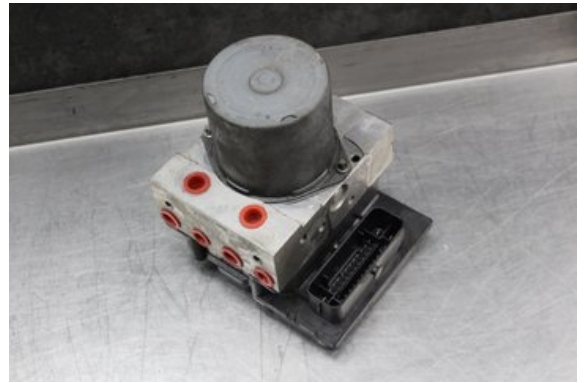

Lagernummer:

W560379

8.000 SEK

Frakt / Leveranstid:

Från 99 SEK / 1-3 dagar

Vimmerby Bildemontering AB

Källnäs 110

59872 Södra Vi

Tel: 0492-20028

Fax: 0492-20720

www.vimmerbybildemontering.se

Del - ABS Hydraulaggregat

Lagernummer: W560379	Position:	Kvalitet: A	Passar fr./till årsm. -
Nyckod: -	Tillverkare: -	Tillverkarkod: 0265236044	Originalnr: 9703555505
Anmärkning: Testad OK			

Fordon - Porsche Panamera

Chassinummer: WP0AC2A75AL091088	Modellår: 2010	Mil: 8.275	Bränsle: Bensin
Färg: VIT	Färgkod: -	Inredning: -	Inredningskod: -
Växellåda: AUT/C7050	Växellådsnummer: C7050	Utväxling: -	Gruppkod: -
Motor: 4870	Motorkod: -	Tillverkningsdatum: -	Registreringsdatum: 2013-11-28
Anmärkning: 4.8 V8 PANAMERA TURBO 4870 AUT/C7050 5DR CC BENSIN			