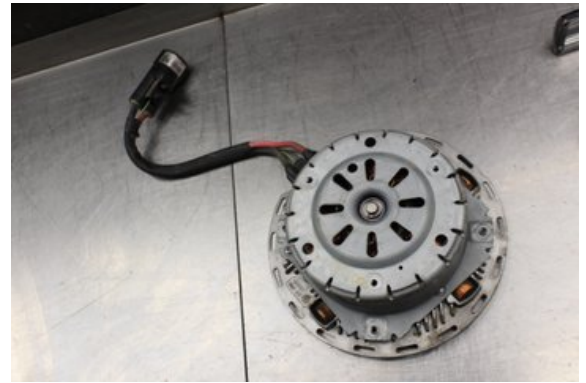

Tel: 0492-20028

Fax: 0492-20720

www.vimmerbybildemontering.se

Del - Kylfläkt / Slirkoppling

Lagernummer: W560356	Position:	Kvalitet: A	Passar fr./till årsm. -
Nykod: -	Tillverkare: -	Tillverkarkod: R44746108	Originalnr: 5610821
Anmärkning: Testad OK			

Fordon - Porsche Panamera

Chassinummer: WP0AC2A75AL091088	Modellår: 2010	Mil: 8.275	Bränsle: Bensin
Färg: VIT	Färgkod: -	Inredning: -	Inredningskod: -
Växellåda: AUT/C7050	Växellådsnummer: C7050	Utväxling: -	Gruppkod: -
Motor: 4870	Motorkod: -	Tillverkningsdatum: -	Registreringsdatum: 2013-11-28
Anmärkning: 4.8 V8 PANAMERA TURBO 4870 AUT/C7050 5DR CC BENSIN			