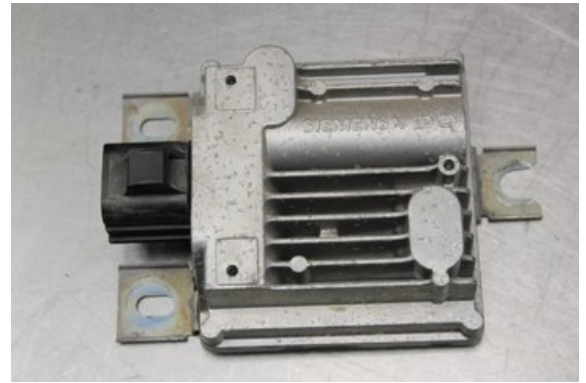

Lagernummer:

W560240

800 SEK

Frakt / Leveranstid:

Från 70 SEK / 1-3 dagar

Vimmerby Bildmontering AB

Källnäs 110

59872 Södra Vi

Tel: 0492-20028

Fax: 0492-20720

www.vimmerbybildmontering.se

Del - Bränslepump relä

Lagernummer: W560240	Position:	Kvalitet: A	Passar fr./till årsm. -
Nyckod: -	Tillverkare: -	Tillverkarkod: 97061815102	Originalnr: A2C53278687
Anmärkning: Testad OK			

Fordon - Porsche Panamera

Chassinummer: WP0AC2A75AL091088	Modellår: 2010	Mil: 8.275	Bränsle: Bensin
Färg: VIT	Färgkod: -	Inredning: -	Inredningskod: -
Växellåda: AUT/C7050	Växellådsnummer: C7050	Utväxling: -	Gruppkod: -
Motor: 4870	Motorkod: -	Tillverkningsdatum: -	Registreringsdatum: 2013-11-28
Anmärkning: 4.8 V8 PANAMERA TURBO 4870 AUT/C7050 5DR CC BENSIN			