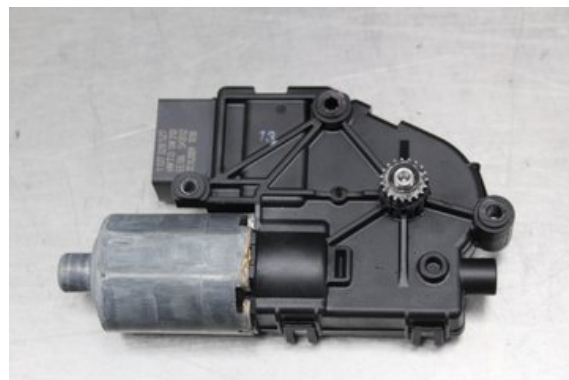

Lagernummer:

W560234

1.000 SEK

Frakt / Leveranstid:

Från 99 SEK / 1-3 dagar

Vimmerby Bildemontering AB

Källnäs 110

59872 Södra Vi

Tel: 0492-20028

Fax: 0492-20720

www.vimmerbybildemontering.se

Del - Takluckemotor

Lagernummer: W560234	Position:	Kvalitet: A	Passar fr./till årsm. -
Nyckod: -	Tillverkare: -	Tillverkarkod: 97062421104	Originalnr: 1137328527
Anmärkning: Testad OK			

Fordon - Porsche Panamera

Chassinummer: WP0AC2A75AL091088	Modellår: 2010	Mil: 8.275	Bränsle: Bensin
Färg: VIT	Färgkod: -	Inredning: -	Inredningskod: -
Växellåda: AUT/C7050	Växellådsnummer: C7050	Utväxling: -	Gruppkod: -
Motor: 4870	Motorkod: -	Tillverkningsdatum: -	Registreringsdatum: 2013-11-28
Anmärkning: 4.8 V8 PANAMERA TURBO 4870 AUT/C7050 5DR CC BENSIN			