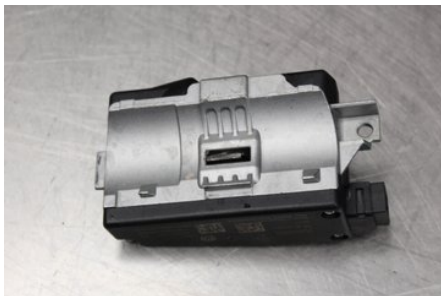

Tel: 0492-20028

Fax: 0492-20720

www.vimmerbybildemontering.se

Del - Rattlåskontaktdon

Lagernummer: W560192	Position:	Kvalitet: A	Passar fr./till årsm. -
Nyckod: -	Tillverkare: -	Tillverkarkod: 03357310103	Originalnr: 7PP905852B
Anmärkning: Testad OK			

Fordon - Porsche Panamera

Chassinummer: WP0AC2A75AL091088	Modellår: 2010	Mil: 8.275	Bränsle: Bensin
Färg: VIT	Färgkod: -	Inredning: -	Inredningskod: -
Växellåda: AUT/C7050	Växellådsnummer: C7050	Utväxling: -	Gruppkod: -
Motor: 4870	Motorkod: -	Tillverkningsdatum: -	Registreringsdatum: 2013-11-28
Anmärkning: 4.8 V8 PANAMERA TURBO 4870 AUT/C7050 5DR CC BENSIN			