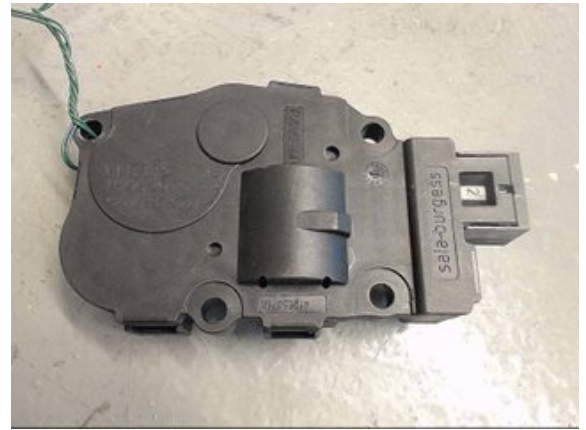

### Del - Värme Reglermotor

Lagernummer: W189105	Position:	Kvalitet: A	Passar fr./till årsm. -
Nyckod:	Tillverkare: -	Tillverkarkod: CZ1139300711	Originalnr: 64119231884
Anmärkning: TESTAD OK			